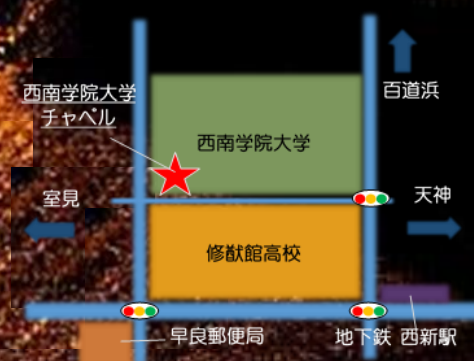

西南学院大学聖歌隊チャペルクワイア クリスマスコンサート 2013

「真夜中のミサ」(シャルパンティエ)

クリスマス・キャロル 他

日時 2013年12月21日(土)16:30開演(16:00開場)

会場 **西南学院大学チャペル**(入場無料)

合唱 西南学院大学聖歌隊チャペルクワイア
リコーダー 大坪 由香、神野 和美
オルガン伴奏 西脇 八恵子
学生指揮 山川 哲矢
指揮・オルガン独奏 安積 道也(西南学院音楽主事)

お問い合わせ先 s16ab061@seinan-gu.ac.jp (総務:筒井 晴佳)
092-823-3914 (指揮者:安積 道也)

西南学院大学聖歌隊チャペルクワイア ホームページ

<http://www3.hp-ez.com/hp/chapelchoir/page8>

(携帯電話・パソコンからアクセスできます)

後援 福岡市教育委員会、(公財)福岡市文化芸術振興財団